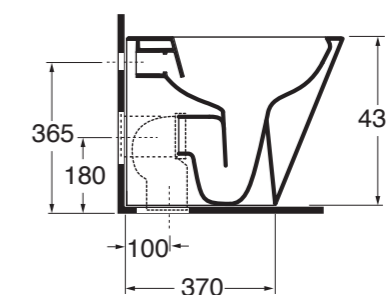

FOR 100 E/P

Vaso Easy Clean con scarico a parete trasformabile a terra tramite curva tecnica in plastica

Easy Clean w.c. with wall trap changeable into floor trap by plastic technical bend

Dimensioni/dimension: 54x37xH43 cm
Peso/Weight: 28,5 kg

Prezzo di listino: € 300,00