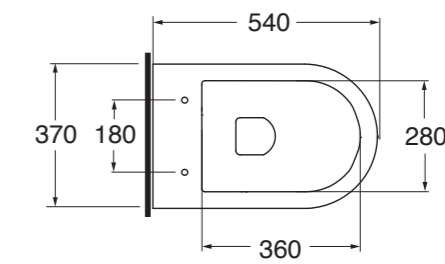

AZZURRA[®]

Bespoke Bathrooms

FORMA

FOR 500

Bidet a terra

Back to wall bidet

Dimensioni/dimension: 54x37xH43 cm
Peso/Weight: 24 kg

Prezzo di listino: € 300,00

FOR 100 E/P

Vaso Easy Clean con scarico a parete trasformabile a terra tramite curva tecnica in plastica

Easy Clean w.c. with wall trap changeable into floor trap by plastic technical bend

Dimensioni/dimension: 54x37xH43 cm
Peso/Weight: 28,5 kg

Wall-hung bidet

Dimensioni/dimension: 54x37xH30,5 cm
Peso/Weight: 24 kg

Prezzo di listino: € 300,00

* quota consigliata con sifone ribassato art. SF/R

FOR 100 E/sosk

Vaso sospeso Easy Clean

Easy Clean wall-hung w.c.

Dimensioni/dimension: 54x37xH34 cm
Peso/Weight: 24 kg

Prezzo di listino: € 300,00

FOR 1800/F

Sedile termoindurente con chiusura frizionata a sgancio rapido

Thermosetting soft close seat cover with quick release