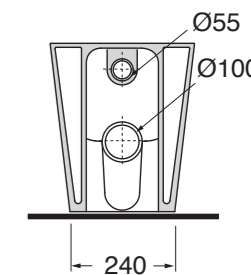

FOR 100 E/P

Vaso Easy Clean con scarico a parete trasformabile a terra tramite curva tecnica in plastica

Easy Clean w.c. with wall trap changeable into floor trap by plastic technical bend

Dimensioni/dimension: 54x37xH43 cm
Peso/Weight: 28,5 kg

Prezzo di listino: € 300,00