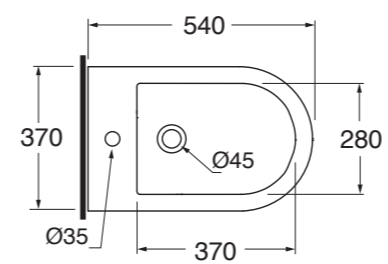

AZZURRA[®]

Bespoke Bathrooms

FORMA

FOR 500

Bidet a terra

Back to wall bidet

Dimensioni/dimension: 54x37xH43 cm
Peso/Weight: 24 kg

Prezzo di listino: € 300,00

FOR 100 E/P

Vaso Easy Clean con scarico a parete trasformabile a terra tramite curva tecnica in plastica

Easy Clean w.c. with wall trap changeable into floor trap by plastic technical bend

Dimensioni/dimension: 54x37xH43 cm
Peso/Weight: 28,5 kg

Wall-hung bidet

Dimensioni/dimension: 54x37xH30,5 cm
Peso/Weight: 24 kg

Prezzo di listino: € 300,00

* quota consigliata con sifone ribassato art. SF/R

FOR 100 E/sosk

Vaso sospeso Easy Clean

Easy Clean wall-hung w.c.

Dimensioni/dimension: 54x37xH34 cm
Peso/Weight: 24 kg

Prezzo di listino: € 300,00

FOR 1800/F

Sedile termoindurente con chiusura frizionata a sgancio rapido

Thermosetting soft close seat cover with quick release