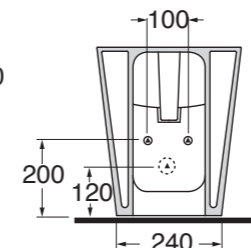

AZZURRA[®]

Bespoke Bathrooms

FORMA

FOR 500

Bidet a terra

Back to wall bidet

Dimensioni/dimension: 54x37xH43 cm
Peso/Weight: 24 kg

Prezzo di listino: € 300,00

FOR 100 E/P

Vaso Easy Clean con scarico a parete trasformabile a terra tramite curva tecnica in plastica

Easy Clean w.c. with wall trap changeable into floor trap by plastic technical bend

Dimensioni/dimension: 54x37xH43 cm
Peso/Weight: 28,5 kg

Wall-hung bidet

Dimensioni/dimension: 54x37xH30,5 cm
Peso/Weight: 24 kg

Prezzo di listino: € 300,00

* quota consigliata con sifone ribassato art. SF/R

FOR 100 E/sosk

Vaso sospeso Easy Clean

Easy Clean wall-hung w.c.

Dimensioni/dimension: 54x37xH34 cm
Peso/Weight: 24 kg

Prezzo di listino: € 300,00

FOR 1800/F

Sedile termoindurente con chiusura frizionata a sgancio rapido

Thermosetting soft close seat cover with quick release