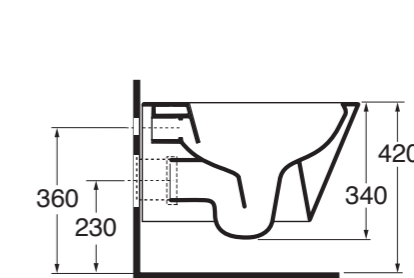

FOR 100 E/P

Vaso Easy Clean con scarico a parete trasformabile a terra tramite curva tecnica in plastica

Easy Clean w.c. with wall trap changeable into floor trap by plastic technical bend

Dimensioni/dimension: 54x37xH43 cm
Peso/Weight: 28,5 kg

Wall-hung bidet

Dimensioni/dimension: 54x37xH30,5 cm
Peso/Weight: 24 kg

Prezzo di listino: € 300,00

* quota consigliata con sifone ribassato art. SF/R

FOR 100 E/sosk

Vaso sospeso Easy Clean

Easy Clean wall-hung w.c.

Dimensioni/dimension: 54x37xH34 cm
Peso/Weight: 24 kg

Prezzo di listino: € 300,00

FOR 1800/F

Sedile termoindurente con chiusura frizionata a sgancio rapido

Thermosetting soft close seat cover with quick release