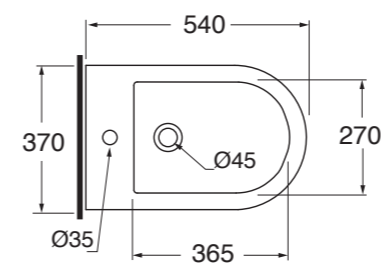

AZZURRA[®]

Bespoke Bathrooms

FORMA

FOR 500

Bidet a terra

Back to wall bidet

Dimensioni/dimension: 54x37xH43 cm
Peso/Weight: 24 kg

Prezzo di listino: € 300,00

FOR 100 E/P

Vaso Easy Clean con scarico a parete trasformabile a terra tramite curva tecnica in plastica

Easy Clean w.c. with wall trap changeable into floor trap by plastic technical bend

Dimensioni/dimension: 54x37xH43 cm
Peso/Weight: 28,5 kg

Wall-hung bidet

Dimensioni/dimension: 54x37xH30,5 cm
Peso/Weight: 24 kg

Prezzo di listino: € 300,00

* quota consigliata con sifone ribassato art. SF/R

FOR 100 E/sosk

Vaso sospeso Easy Clean

Easy Clean wall-hung w.c.

Dimensioni/dimension: 54x37xH34 cm
Peso/Weight: 24 kg

Prezzo di listino: € 300,00

FOR 1800/F

Sedile termoindurente con chiusura frizionata a sgancio rapido

Thermosetting soft close seat cover with quick release