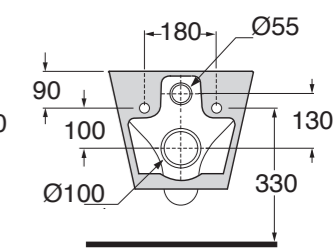

FOR 100 E/P

Vaso Easy Clean con scarico a parete trasformabile a terra tramite curva tecnica in plastica

Easy Clean w.c. with wall trap changeable into floor trap by plastic technical bend

Dimensioni/dimension: 54x37xH43 cm
Peso/Weight: 28,5 kg

Wall-hung bidet

Dimensioni/dimension: 54x37xH30,5 cm
Peso/Weight: 24 kg

Prezzo di listino: € 300,00

* quota consigliata con sifone ribassato art. SF/R

FOR 100 E/sosk

Vaso sospeso Easy Clean

Easy Clean wall-hung w.c.

Dimensioni/dimension: 54x37xH34 cm
Peso/Weight: 24 kg

Prezzo di listino: € 300,00

FOR 1800/F

Sedile termoindurente con chiusura frizionata a sgancio rapido

Thermosetting soft close seat cover with quick release