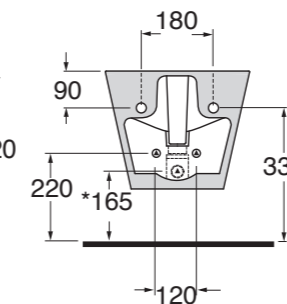

AZZURRA[®]

Bespoke Bathrooms

FORMA

FOR 500

Bidet a terra

Back to wall bidet

Dimensioni/dimension: 54x37xH43 cm
Peso/Weight: 24 kg

Prezzo di listino: € 300,00

FOR 100 E/P

Vaso Easy Clean con scarico a parete trasformabile a terra tramite curva tecnica in plastica

Easy Clean w.c. with wall trap changeable into floor trap by plastic technical bend

Dimensioni/dimension: 54x37xH43 cm
Peso/Weight: 28,5 kg

Wall-hung bidet

Dimensioni/dimension: 54x37xH30,5 cm
Peso/Weight: 24 kg

Prezzo di listino: € 300,00

* quota consigliata con sifone ribassato art. SF/R

FOR 100 E/sosk

Vaso sospeso Easy Clean

Easy Clean wall-hung w.c.

Dimensioni/dimension: 54x37xH34 cm
Peso/Weight: 24 kg

Prezzo di listino: € 300,00

FOR 1800/F

Sedile termoindurente con chiusura frizionata a sgancio rapido

Thermosetting soft close seat cover with quick release