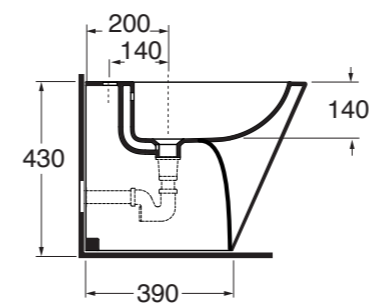

AZZURRA[®]

Bespoke Bathrooms

FORMA

FOR 500

Bidet a terra

Back to wall bidet

Dimensioni/dimension: 54x37xH43 cm
Peso/Weight: 24 kg

Prezzo di listino: € 300,00

FOR 100 E/P

Vaso Easy Clean con scarico a parete trasformabile a terra tramite curva tecnica in plastica

Easy Clean w.c. with wall trap changeable into floor trap by plastic technical bend

Dimensioni/dimension: 54x37xH43 cm
Peso/Weight: 28,5 kg

Wall-hung bidet

Dimensioni/dimension: 54x37xH30,5 cm
Peso/Weight: 24 kg

Prezzo di listino: € 300,00

* quota consigliata con sifone ribassato art. SF/R

FOR 100 E/sosk

Vaso sospeso Easy Clean

Easy Clean wall-hung w.c.

Dimensioni/dimension: 54x37xH34 cm
Peso/Weight: 24 kg

Prezzo di listino: € 300,00

FOR 1800/F

Sedile termoindurente con chiusura frizionata a sgancio rapido

Thermosetting soft close seat cover with quick release