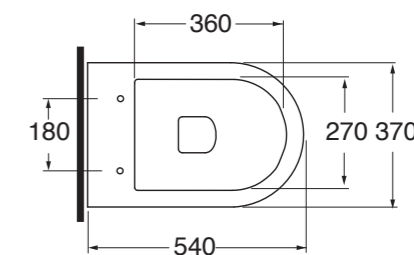

FOR 100 E/P

Vaso Easy Clean con scarico a parete trasformabile a terra tramite curva tecnica in plastica

Easy Clean w.c. with wall trap changeable into floor trap by plastic technical bend

Dimensioni/dimension: 54x37xH43 cm
Peso/Weight: 28,5 kg

Prezzo di listino: € 300,00