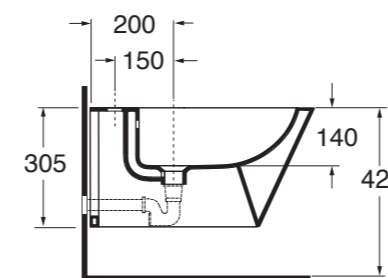

AZZURRA[®]

Bespoke Bathrooms

FORMA

FOR 500

Bidet a terra

Back to wall bidet

Dimensioni/dimension: 54x37xH43 cm
Peso/Weight: 24 kg

Prezzo di listino: € 300,00

FOR 100 E/P

Vaso Easy Clean con scarico a parete trasformabile a terra tramite curva tecnica in plastica

Easy Clean w.c. with wall trap changeable into floor trap by plastic technical bend

Dimensioni/dimension: 54x37xH43 cm
Peso/Weight: 28,5 kg

Wall-hung bidet

Dimensioni/dimension: 54x37xH30,5 cm
Peso/Weight: 24 kg

Prezzo di listino: € 300,00

* quota consigliata con sifone ribassato art. SF/R

FOR 100 E/sosk

Vaso sospeso Easy Clean

Easy Clean wall-hung w.c.

Dimensioni/dimension: 54x37xH34 cm
Peso/Weight: 24 kg

Prezzo di listino: € 300,00

FOR 1800/F

Sedile termoindurente con chiusura frizionata a sgancio rapido

Thermosetting soft close seat cover with quick release